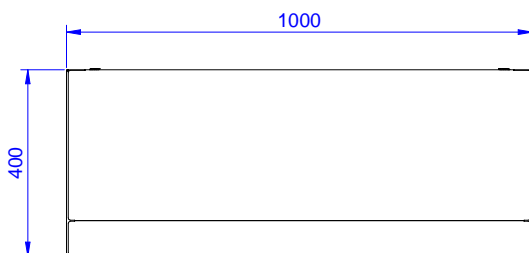

### Goedkeuring \_\_\_\_\_

Front aanzicht

Zij aanzicht

Boven aanzicht

**Algemene gegevens**

Inwendige afmetingen, lengte

132830 (PS1000LCN) 988 mm

Inwendige afmetingen, breedte

333 mm

Inwendige afmetingen, hoogte

570 mm

Aantal deuren

2

Deur type

Schuivend

Externe afmetingen, lengte

1000 mm

Externe afmetingen, breedte

400 mm

Externe afmetingen, hoogte

650 mm

Gewicht, netto

24 kg

Maximale belading