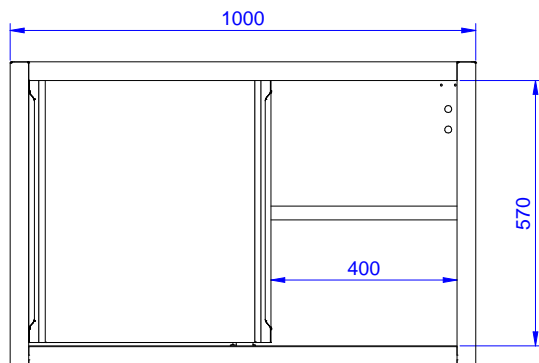

### Constructie

- De wandkast is uitgevoerd met deuren met een ergonomische handgreep en een tussenschap dat op drie verschillende hoogtes geplaatst kan worden.
- Ruime toegang tot de kastruimte, door het gebruik van slechts twee deuren.
- Twee dubbelwandige schuifdeuren op rails aan de voorzijde van het frame, de deuren zijn zonder gereedschap eenvoudig uitneembaar voor reiniging.
- Stevige geluiddempende schuifdeuren op rails gemonteerd aan de voorzijde van het frame.
- Scotch Brite afwerking voor de hoogste hygiëne standaard.
- Opstaande achterrand, 100 mm hoog en 13 mm diep, met afgeronde hoek naar het blad (R 10 mm).

### Goedkeuring \_\_\_\_\_

Front aanzicht

Zij aanzicht

Boven aanzicht

**Algemene gegevens**

Inwendige afmetingen, lengte

132830 (PS1000LCN) 988 mm

Inwendige afmetingen, breedte

333 mm

Inwendige afmetingen, hoogte

570 mm

Aantal deuren

2

Deur type

Schuivend

Externe afmetingen, lengte

1000 mm

Externe afmetingen, breedte

400 mm

Externe afmetingen, hoogte

650 mm

Gewicht, netto

24 kg

Maximale belading